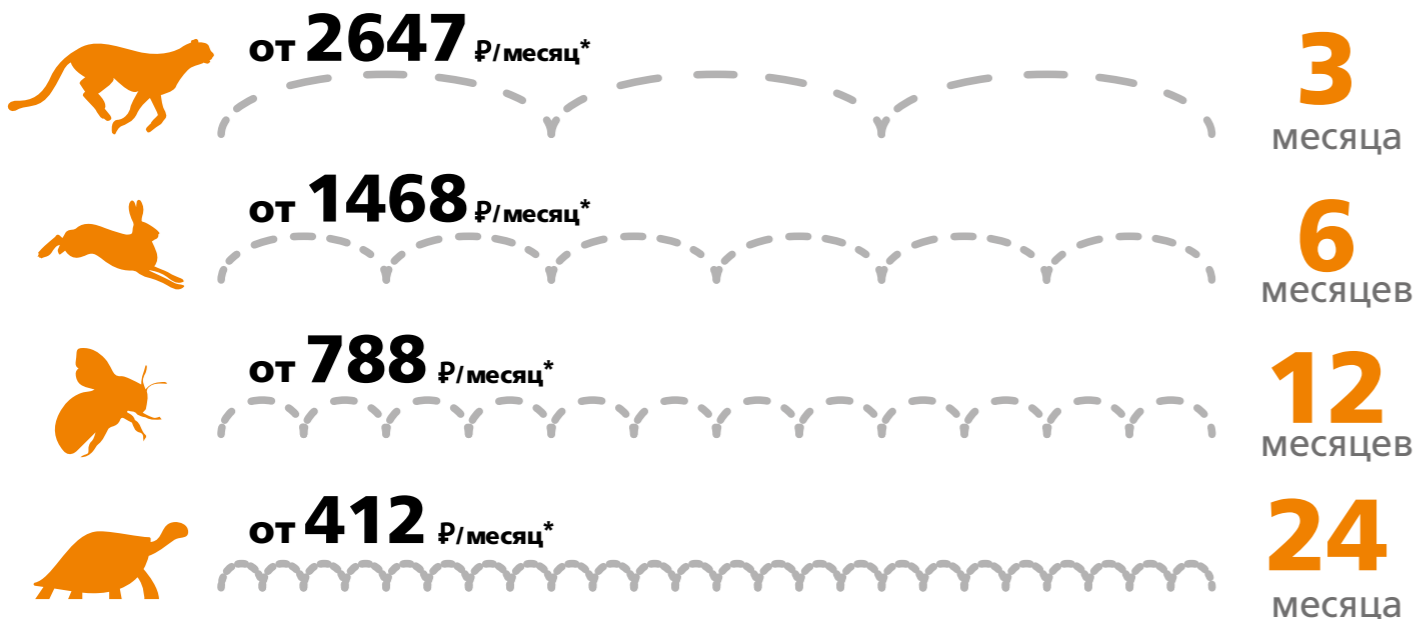

*размер ежемесячного платежа рассчитан для 2-х створчатого окна 1300 x 1400 мм в соответствии с выбранной программой.

Территория комфорта **8 (800) 2008-608** бесплатная горячая линия

Иваново

 **92-00-92**