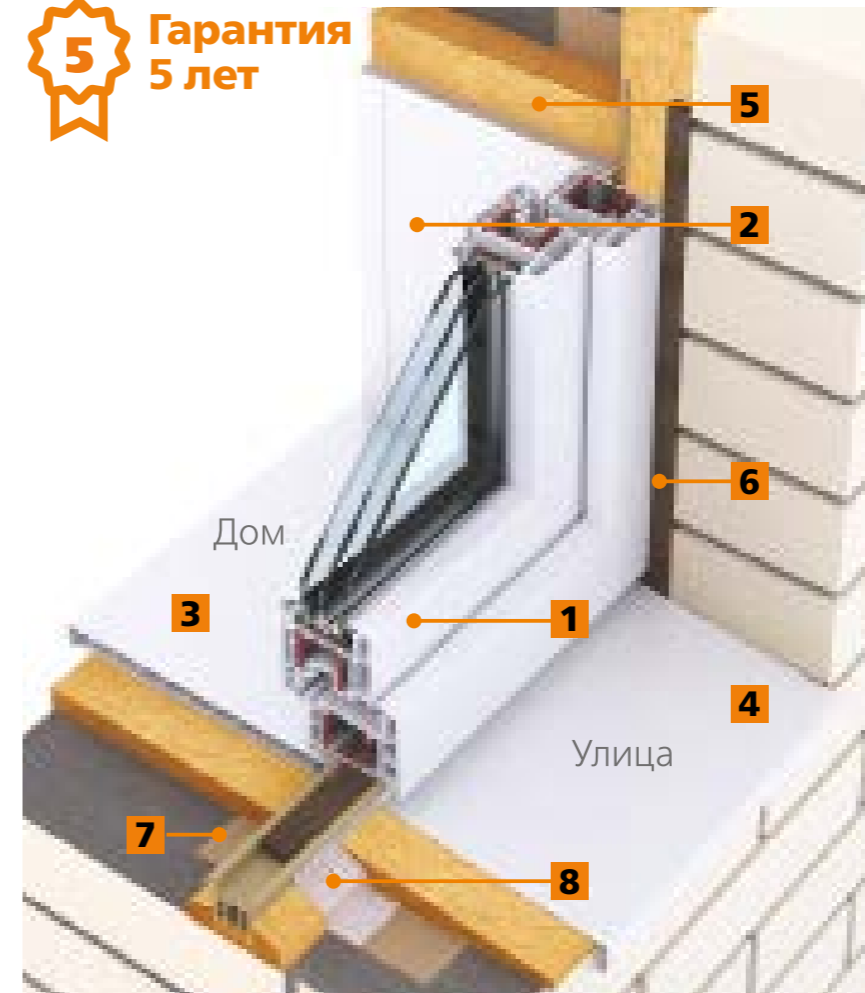

Монтаж по ГОСТу

Гарантия 5 лет

1. **1 Оконная конструкция** состоит из армированного профиля, стеклопакета, фурнитуры и уплотнителя.
2. **2 Откосы** сохраняют тепло, поглощают шум и предотвращают образование конденсата.

1. **3 Подоконник** придает законченный вид оконному проёму.
2. **4 Отлив** служит для отвода влаги с внешней стороны окна.
3. **5 Монтажная пена** заполняет пустоты между окном и стеной по периметру.
4. **6 Предварительно сжатая уплотнительная лента (ПСУЛ)** защищает монтажный шов от ветра, пыли и солнца с уличной стороны.
5. **7 Пароизоляционная лента (ПИЛ)** выводит влагу наружу и препятствует её проникновению обратно.
6. **8 Гидроизоляционная лента (ГИЛ)** защищает монтажный шов от проникновения влаги под отливом.