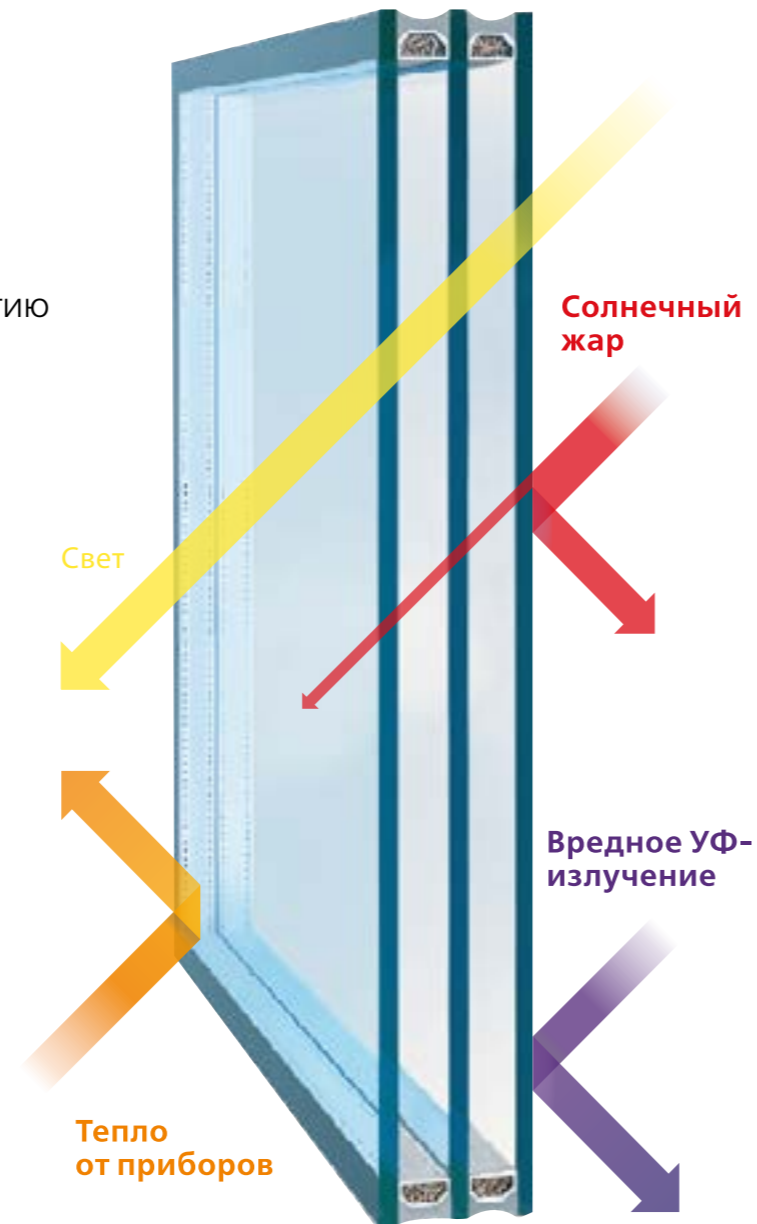

Климат-контроль

Возьми под контроль погоду в своем доме

- Удерживает тепло зимой
- Сохраняет прохладу летом
- Снижает расходы на электроэнергию
- Защищает от вредного ультрафиолетового излучения
- Пропускает много света
- Препятствует образованию конденсата

ТЕПЛОПАКЕТ DS
БЕСКОМПРОМИССНЫЙ КОМФОРТ

Lifeglass™
внесезонное стекло